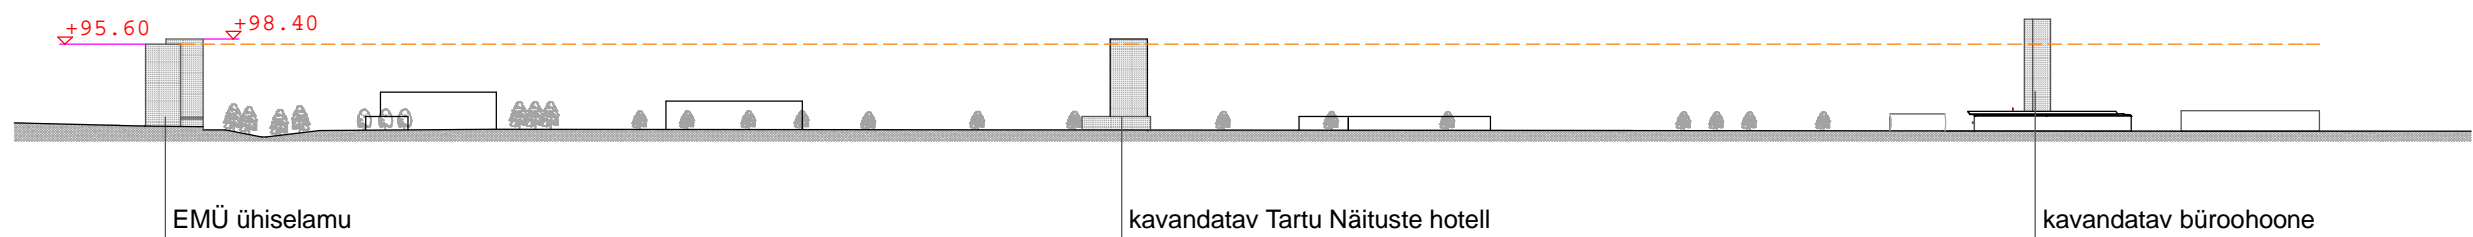

vaade 1. Tartu Tiksoja maanteelt

Fr.K.Kreutzwaldi tänava pikilõige M 1: 4000